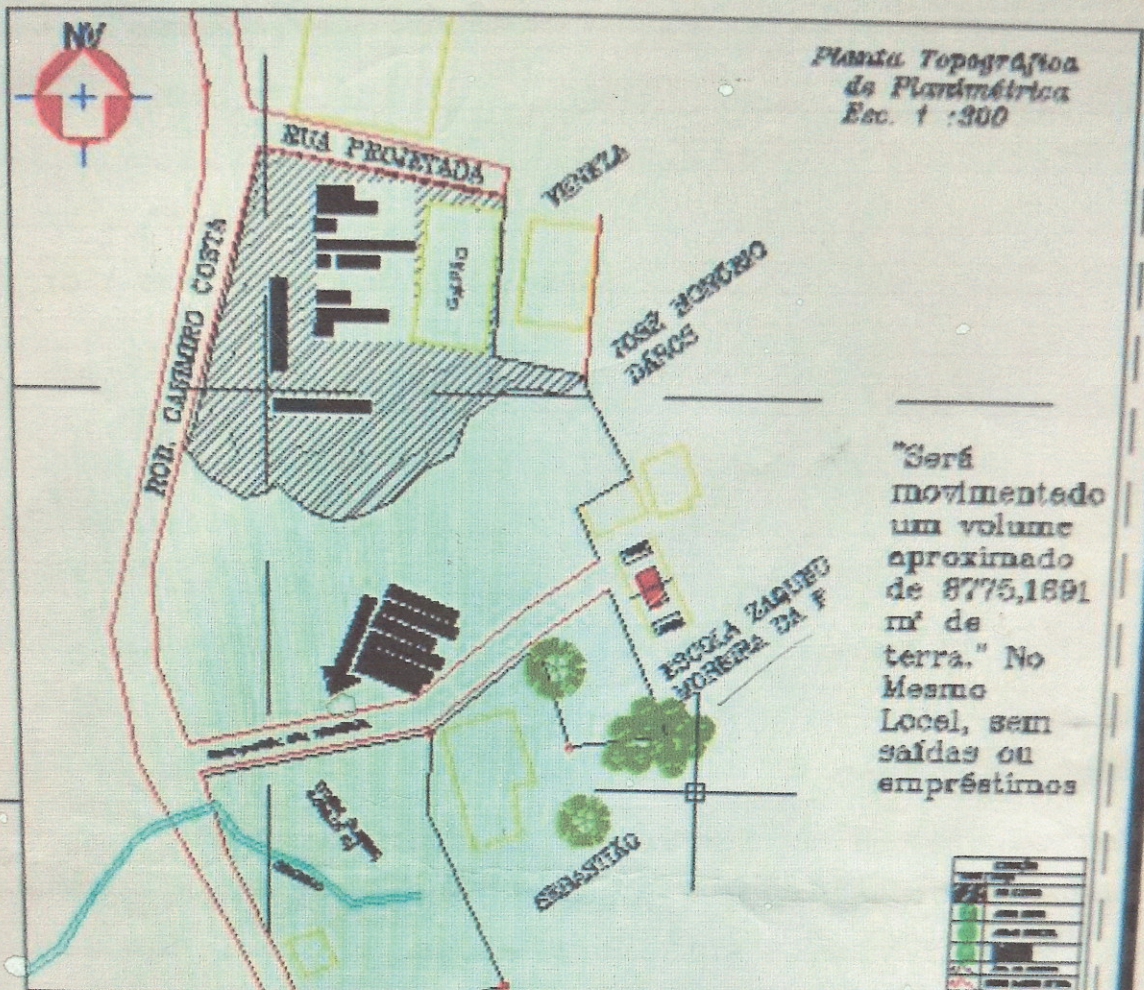

Planta Topográfica de um imóvel urbano, situado na
Fazenda Baixada de Soturno, Cachoeiro de Itapemirim- ES.

Item	Descrição	Quantidade	Valor
1
2
3
4
5
6
7
8
9
10
11
12
13
14
15
16
17
18
19
20
21
22
23
24
25
26
27
28
29
30
31
32
33
34
35
36
37
38
39
40
41
42
43
44
45
46
47
48
49
50
51
52
53
54
55
56
57
58
59
60
61
62
63
64
65
66
67
68
69
70
71
72
73
74
75
76
77
78
79
80
81
82
83
84
85
86
87
88
89
90
91
92
93
94
95
96
97
98
99
100

Escala: _____

Projeto: _____

Planos: _____

01